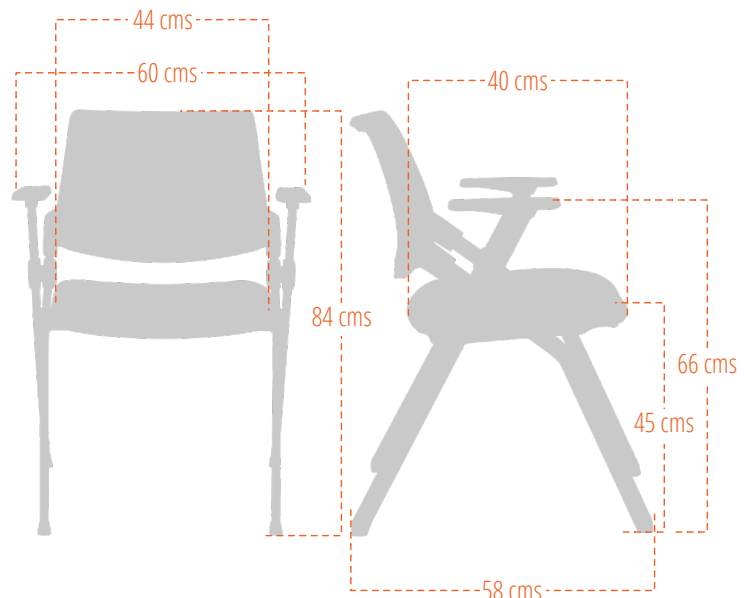

VISITA

KAMPER

VISITANTE

SKU SIV0015
SKU SIV0015-R

DESCRIPCIÓN

Silla para visitante cuatro patas con estructura metálica electropintada, con opción de adicionar ruedas. Asiento en espuma de alta densidad tapizada en tela alto tráfico negra. Apoya brazos en PP. Respaldo en malla negra.

COLORES DISPONIBLE

MALLA - ESTRUCTURA - TAPIZ

NE

DIMENSIONES

Altura total 840 mm

Altura total con ruedas 890 mm

Altura asiento 420 mm

Altura asiento con ruedas 470 mm

Ancho maximo 600 mm

Ancho asiento 440 mm

Profundidad asiento 400 mm

PARTES Y PIEZAS

- ❶ Respaldo en malla color negro.
- ❷ Apoya brazos en PP.
- ❸ Asiento plegable de espuma alta densidad, tapiz de alto tráfico.
- ❹ Estructura electropintada negra.

*Nota todas las medidas de altura aumentan 5 cms adicionando ruedas.